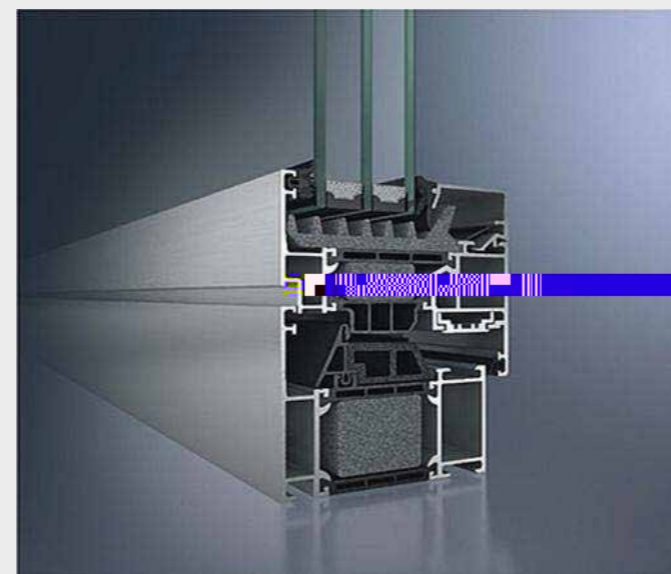

Produkteinführung

Kam Kiu Aluminiumprofil GmbH in Taishan bietet hochwertige Aluminiumprofile und tiefe Verarbeitungsdienstleistungen für weltberühmte Tür- und Fenstermarken.