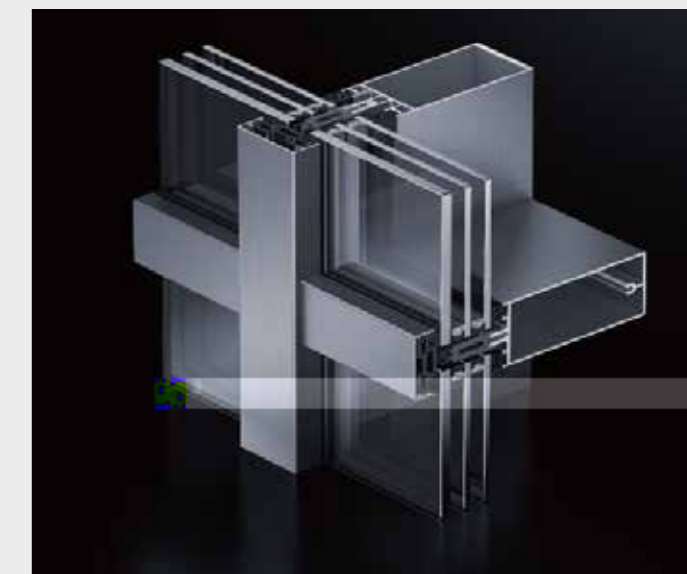

Kam Kiu Aluminiumprofil GmbH in Taishan bietet hochwertige Aluminiumprofile und tiefe Verarbeitungsdienstleistungen für weltberühmte Tür- und Fenstermarken.

Projekte

Partner