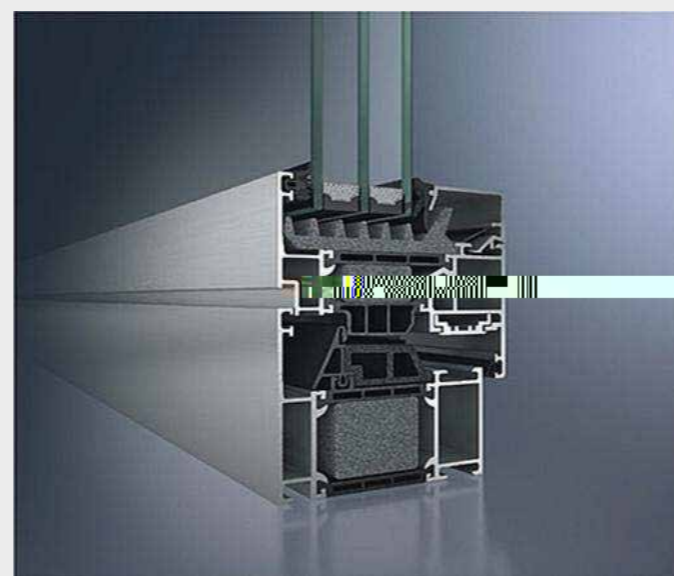

Process

Certification

Product introduction

台山市金桥铝型材厂有限公司，为世界著名的
门窗品牌提供优质铝型材及深加工服务。

Product introduction

cooperative partner